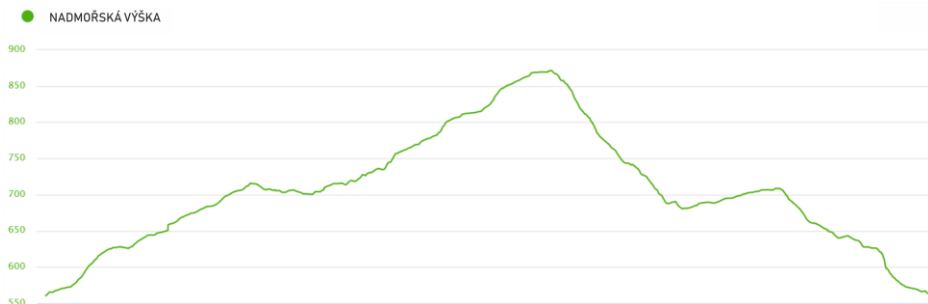

Propozice 14. ročníku Běhu na Kohout

Místo:

Besednice (u koupaliště) – Okres Český Krumlov

Datum konání:

Sobota 8. 6. 2019

Pořadatele:

Rodina Kožíškova

Časový program:

09:30 - Mládež

10:00 - Nordic walking

11:30 - Juniorky a muži D a E

11:30 - Junioři a ženy A, B, C, D

11:30 - Muži A, B, C

Startovné:

Dospělí 170 Kč

Děti 50 Kč

Přihlášky:

Lze poslat na adresu Kožíškovi, Kijevská 23/56, 370 05 České Budějovice a nebo on-line behnakohout@seznam.cz.

Tel.: 602 840 067. Přihlášku Vám můžeme na požádání zaslat.

Profil tratě: